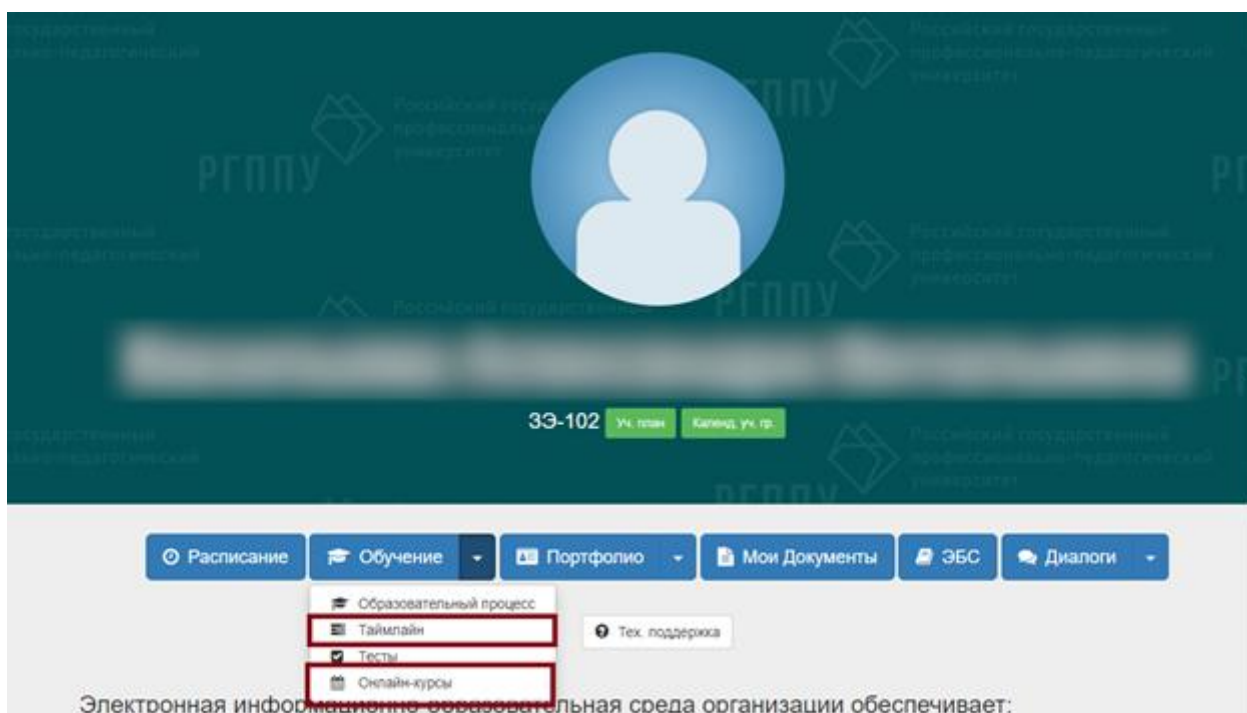

Инструкция для доступа обучающихся к электронным образовательным ресурсам по дисциплинам

Войти в ЭИОС РГППУ (точка доступа: <https://eios.rsvpu.ru/>)

Учебные материалы могут находиться в двух компонентах ЭИОС: «Таймлайн» и «Онлайн-курсы» (LMS Moodle).