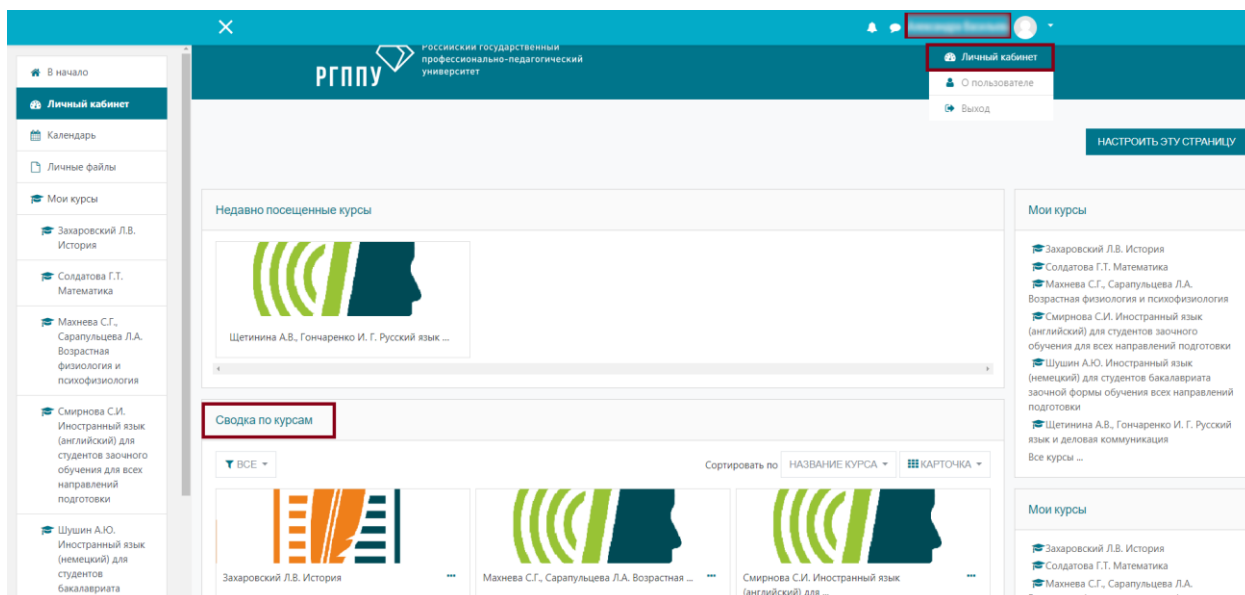

Выберите необходимый онлайн-курс и начинайте его прохождение.

Рабочая программа по дисциплине, различные методические указания, дополнительные электронные образовательные ресурсы, литература в электронных библиотечных системах представлена в компоненте «Образовательный процесс» при переходе в необходимую дисциплину.

ЭИОС Выход

Ход образовательного процесса

Для доступа к рабочим программам, электронным образовательным ресурсам, литературе и т.д. выберите дисциплину

33-102 Представленная информация актуальна на 06.12.2019 Поиск

Дисциплина	Компетенции	Кафедра	Семестр	Форма контроля	Оценка	Дата сдачи
Русский язык и деловая коммуникация	УК-4	РИЯ	1	Дифференцированный зачет		
История (история России, всеобщая история)	УК-5	ДПО	1	Экзамен		
Математика	ОПК-8 ПКО-7 ПКО-8	МЕН	1	Дифференцированный зачет		
Введение в профессионально-педагогическую деятельность	ОПК-2 ПКО-8	ЭТ	1	Недифференцированный зачет		
Иностранный язык	УК-4	РИЯ	1	Недифференцированный зачет		
Физика	ОПК-8 ПКО-7 ПКО-8	МЕН	1	Экзамен		
Возрастная физиология и психофизиология	ОПК-6 ОПК-8	МЕН	1	Недифференцированный зачет		
Технологии работы с информацией	УК-1	ИС	2	Экзамен		
Технологии самоорганизации и саморазвития	УК-6	ППР	2	Недифференцированный зачет		
Педагогика	УК-3 ОПК-3	ППР	2	Экзамен